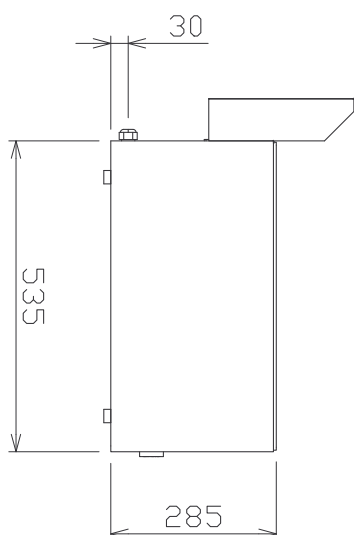

Technický list

Technický výkres

Sporák elektrický 2x plotýnka bez podstavby 230 V

Model

Sap kód

00004086

SP 30 EL

Skupina artiklů

Sporáky

SP-30,60 ELS