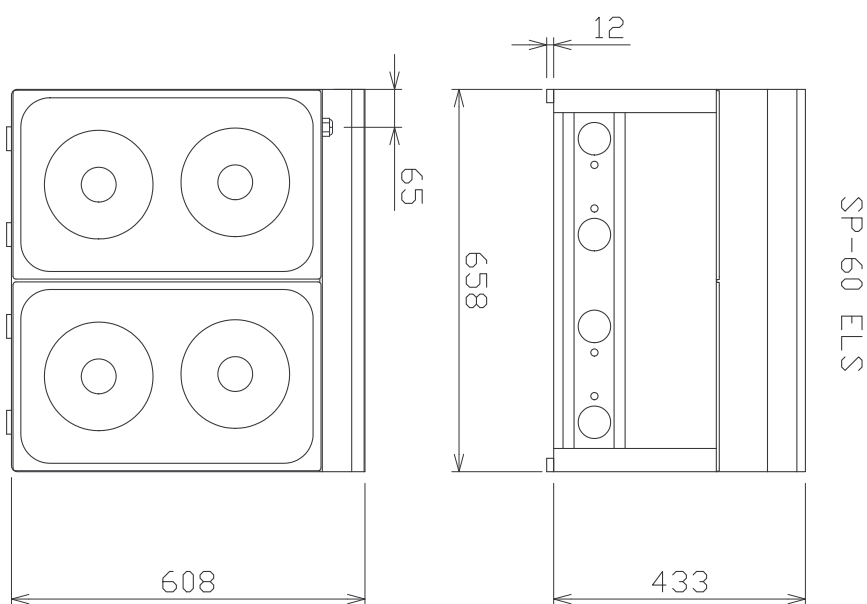

Technický list

Technický výkres

Sporák elektrický 2x plotýnka bez podstavby 230 V

Model

Sap kód

00004086

SP 30 EL

Skupina artiklů

Sporáky

SP-30,60 ELS